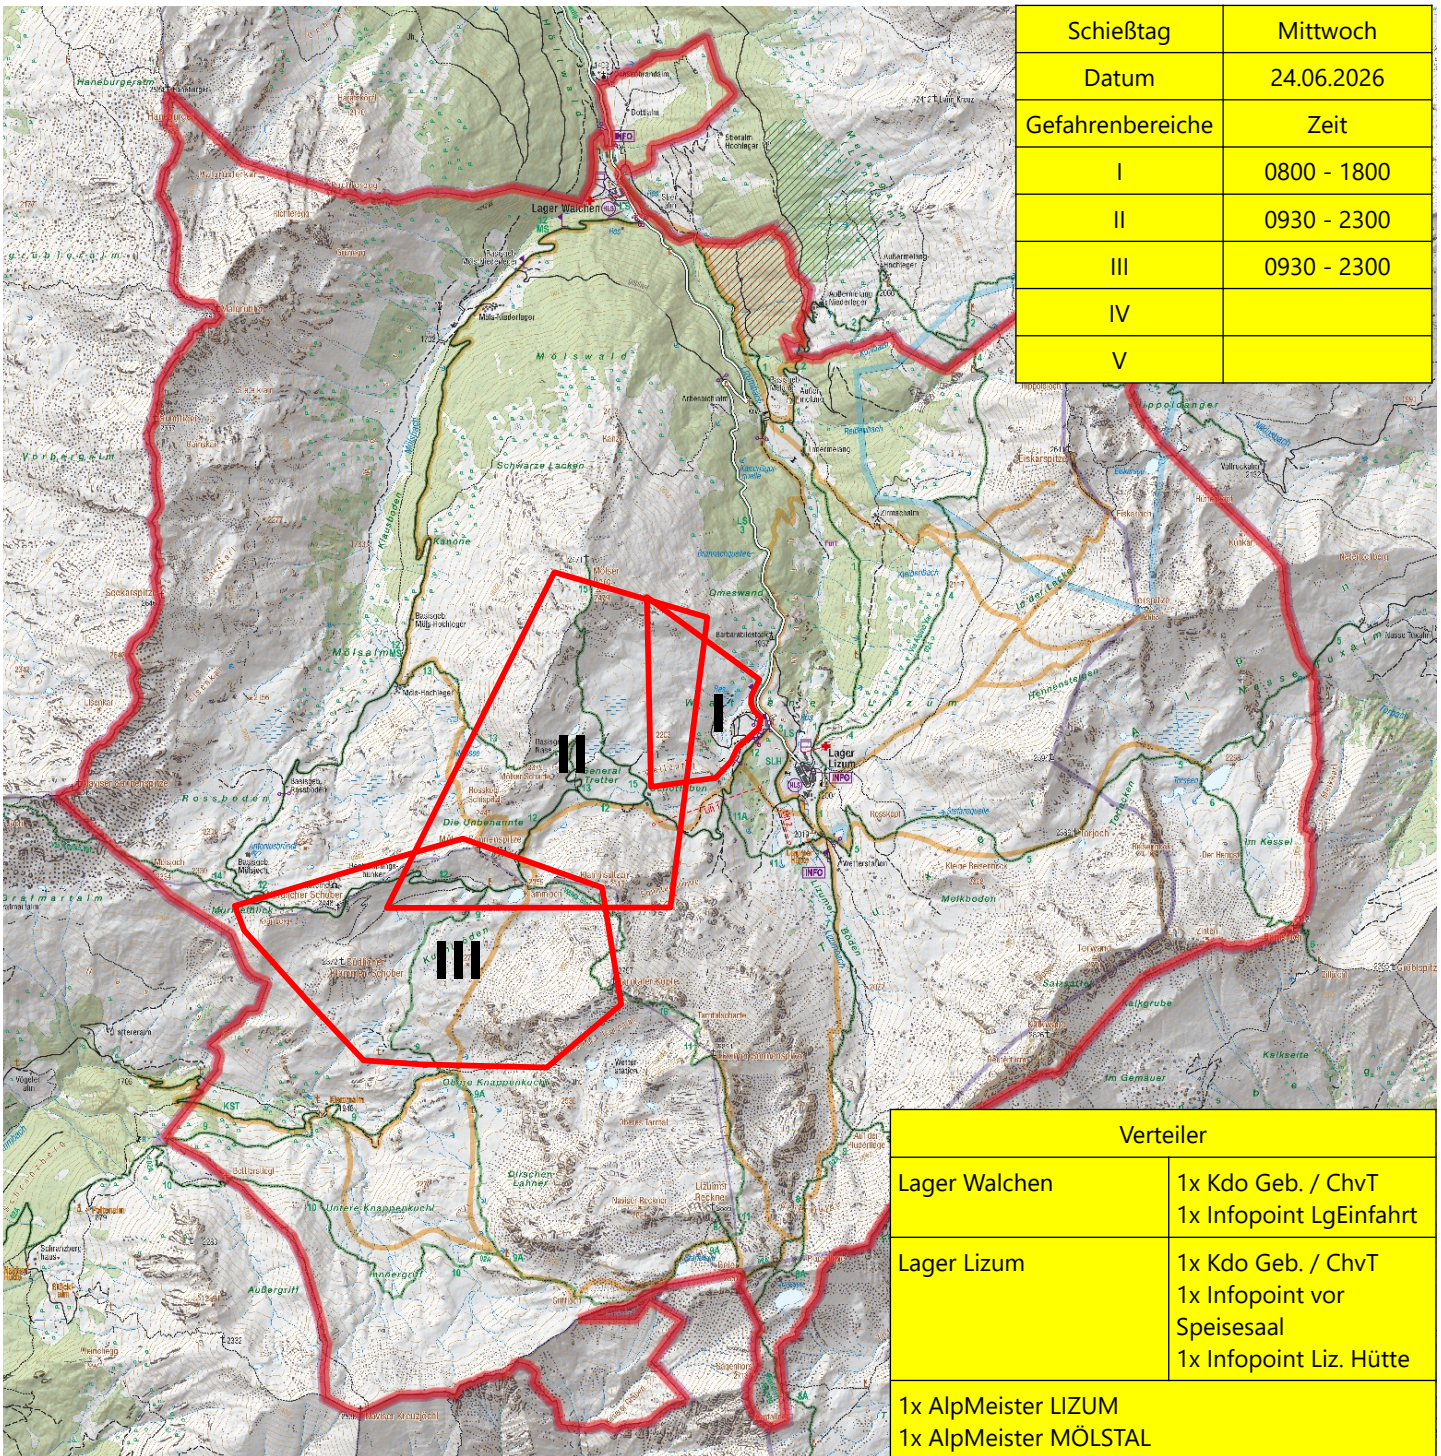

Truppenübungsplatz LIZUM/ WALCHEN

Kundmachung von Scharfschießen

Nr.: 26/26

Es wird somit kundgemacht, dass Scharfschießen wie unten angeführt und eingezeichnet stattfinden. Diese Gefahrenbereiche sind gesperrt. Das Betreten, das Abstellen von Kfz und das Weiden von Vieh ist verboten. Die WEISUNGEN von Absperrposten sind zu befolgen.

LEBENSGEFAHR

Lizum am, 10.06.2026

Der Sicherheitsoffizier:

Thomas HAHNL, Obst e.h.

(HAHNL, Obst)