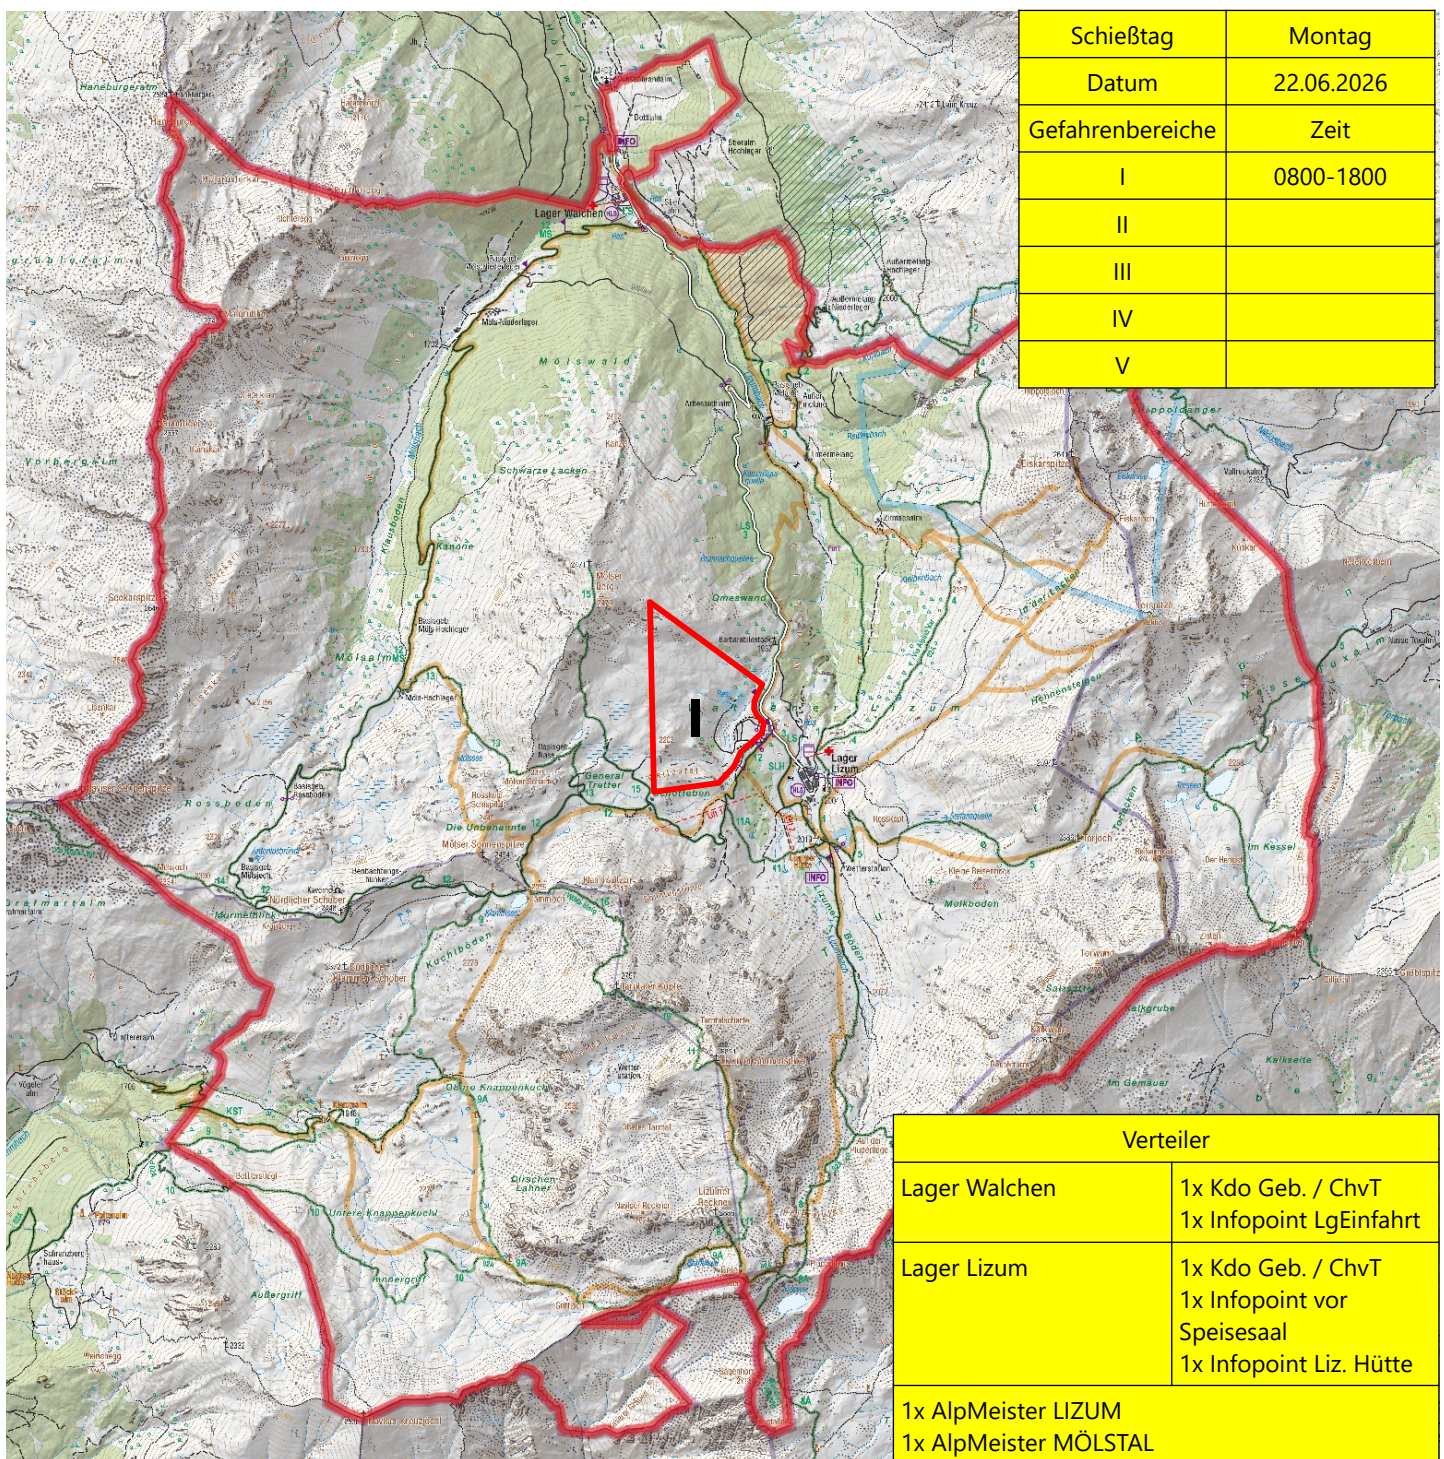

Truppenübungsplatz LIZUM/ WALCHEN

Kundmachung von Scharfschießen

Nr.: 26/26

Es wird somit kundgemacht, dass Scharfschießen wie unten angeführt und eingezeichnet stattfinden. Diese Gefahrenbereiche sind gesperrt. Das Betreten, das Abstellen von Kfz und das Weiden von Vieh ist verboten. Die WEISUNGEN von Absperrposten sind zu befolgen.

LEBENSGEFAHR

Lizum am, 10.06.2026

Der Sicherheitsoffizier:

Thomas HAHNL, Obst e.h.

(HAHNL, Obst)

Truppenübungsplatz LIZUM/ WALCHEN

Kundmachung von Scharfschießen

Nr.: 26/26

Es wird somit kundgemacht, dass Scharfschießen wie unten angeführt und eingezeichnet stattfinden. Diese Gefahrenbereiche sind gesperrt. Das Betreten, das Abstellen von Kfz und das Weiden von Vieh ist verboten. Die WEISUNGEN von Absperrposten sind zu befolgen.