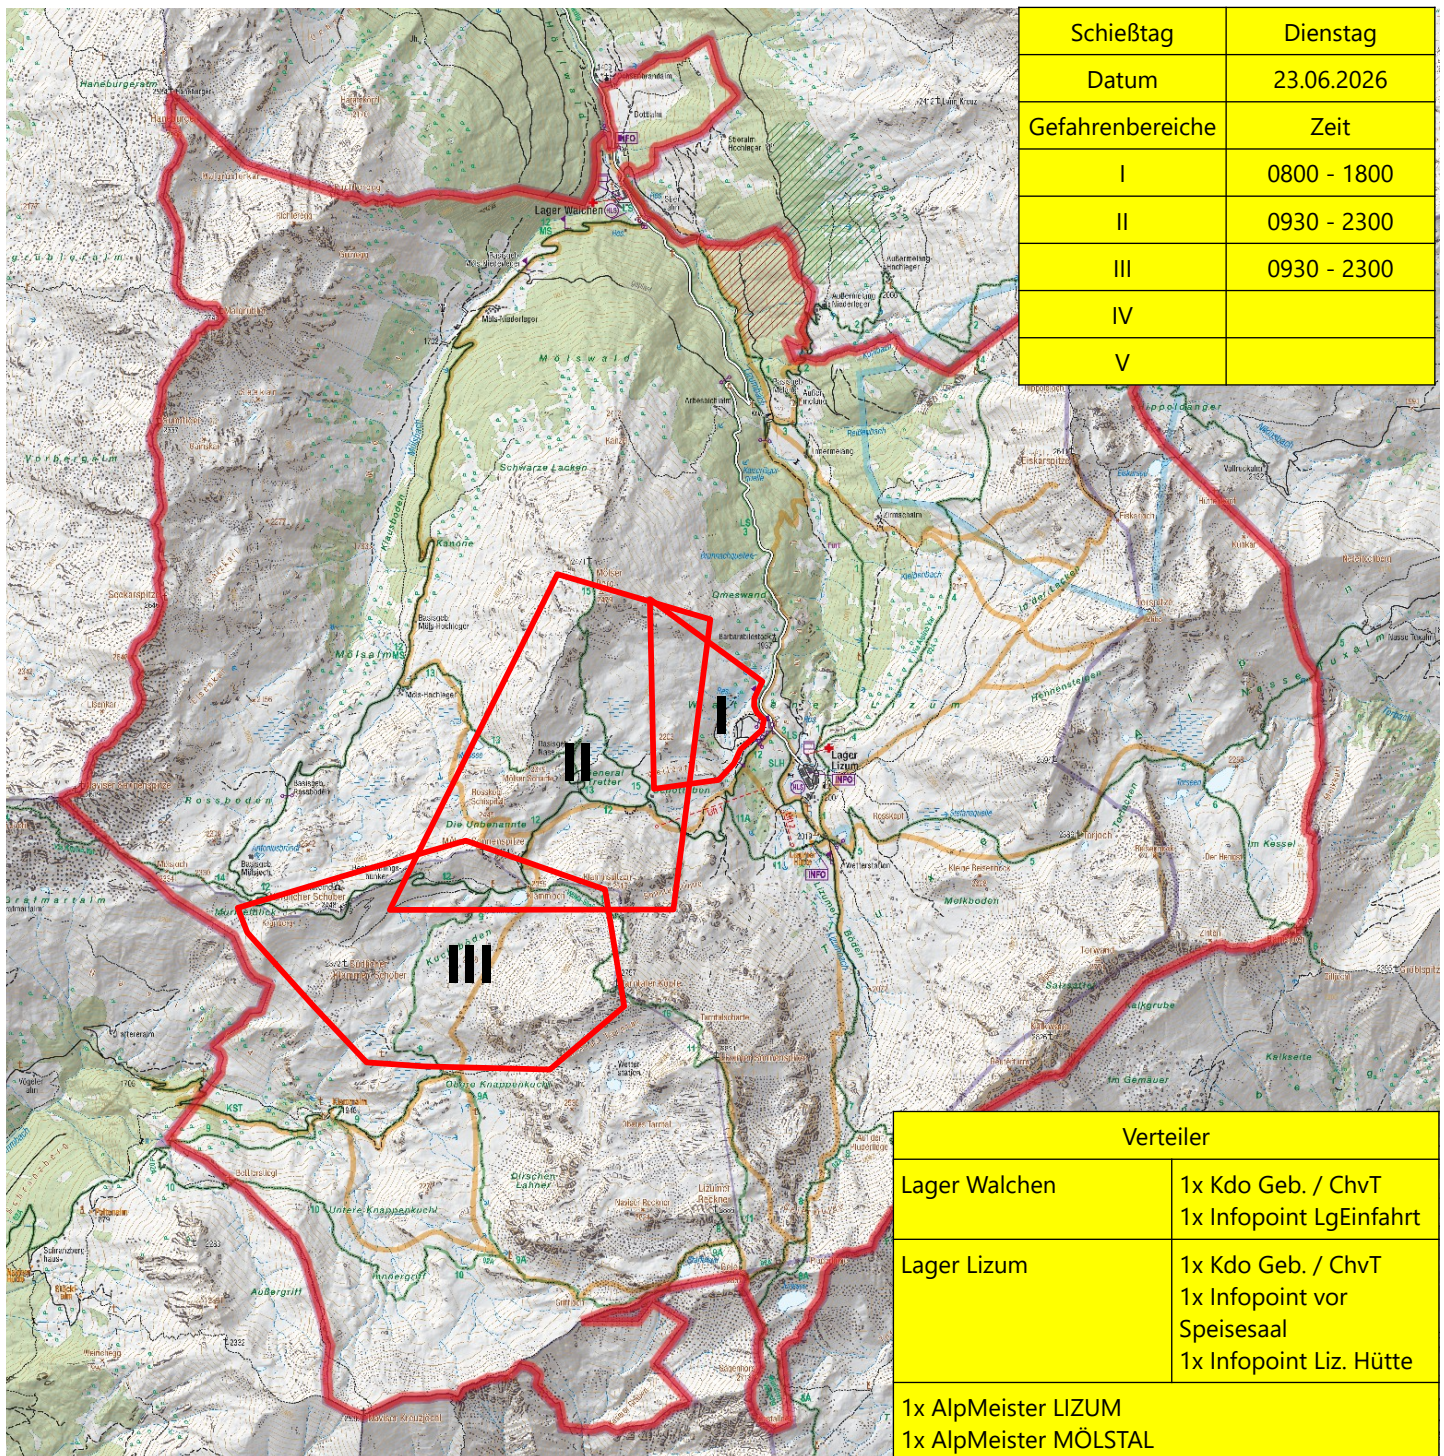

Truppenübungsplatz LIZUM/ WALCHEN

Kundmachung von Scharfschießen

Nr.: 26/26

Es wird somit kundgemacht, dass Scharfschießen wie unten angeführt und eingezeichnet stattfinden. Diese Gefahrenbereiche sind gesperrt. Das Betreten, das Abstellen von Kfz und das Weiden von Vieh ist verboten. Die WEISUNGEN von Absperrposten sind zu befolgen.

LEBENSGEFAHR

Lizum am, 10.06.2026

Der Sicherheitsoffizier:

Thomas HAHNL, Obst e.h.

(HAHNL, Obst)