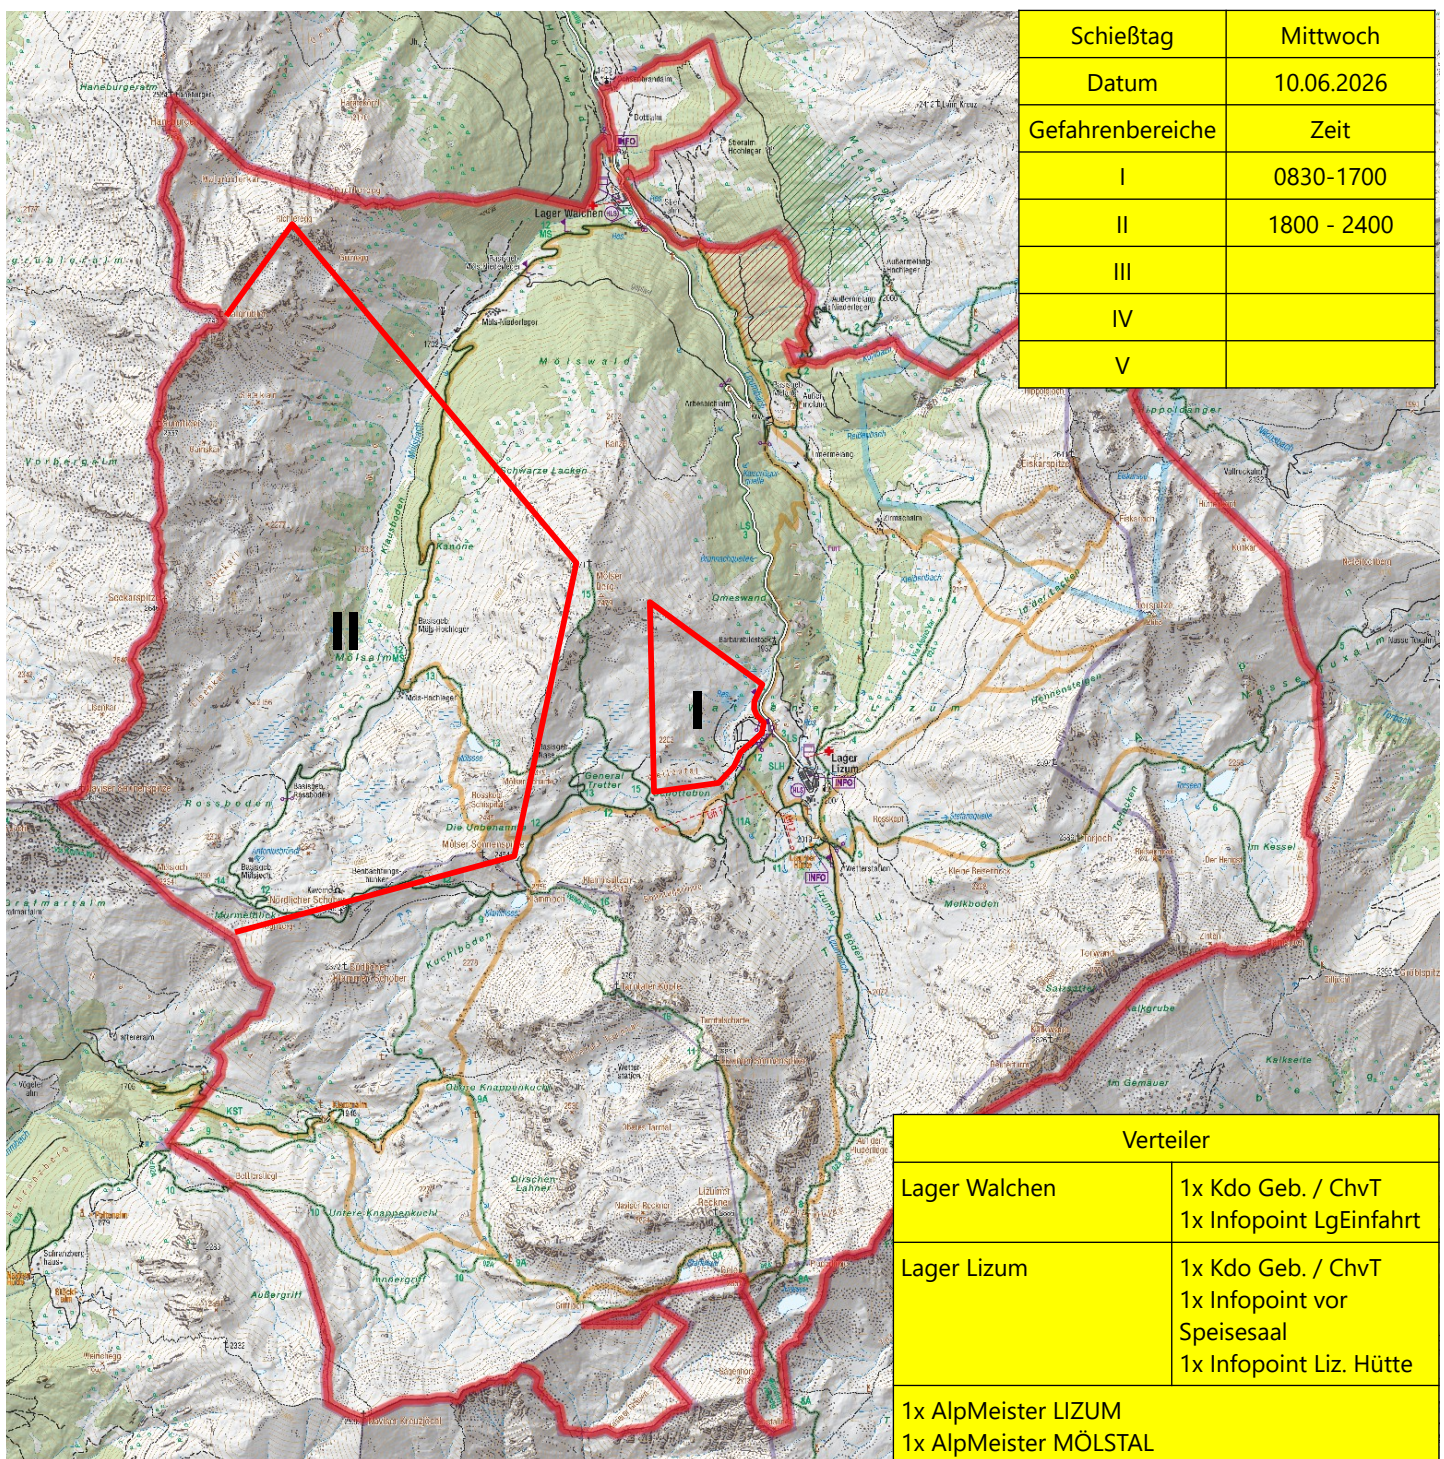

Truppenübungsplatz LIZUM/ WALCHEN

Kundmachung von Scharfschießen

Nr.: 24/26

Es wird somit kundgemacht, dass Scharfschießen wie unten angeführt und eingezeichnet stattfinden. Diese Gefahrenbereiche sind gesperrt. Das Betreten, das Abstellen von Kfz und das Weiden von Vieh ist verboten. Die WEISUNGEN von Absperrposten sind zu befolgen.

LEBENSGEFAHR

Lizum am, 28.05.2026

Der Sicherheitsoffizier:

Thomas HAHNL, Obst e.h.

(HAHNL, Obst)