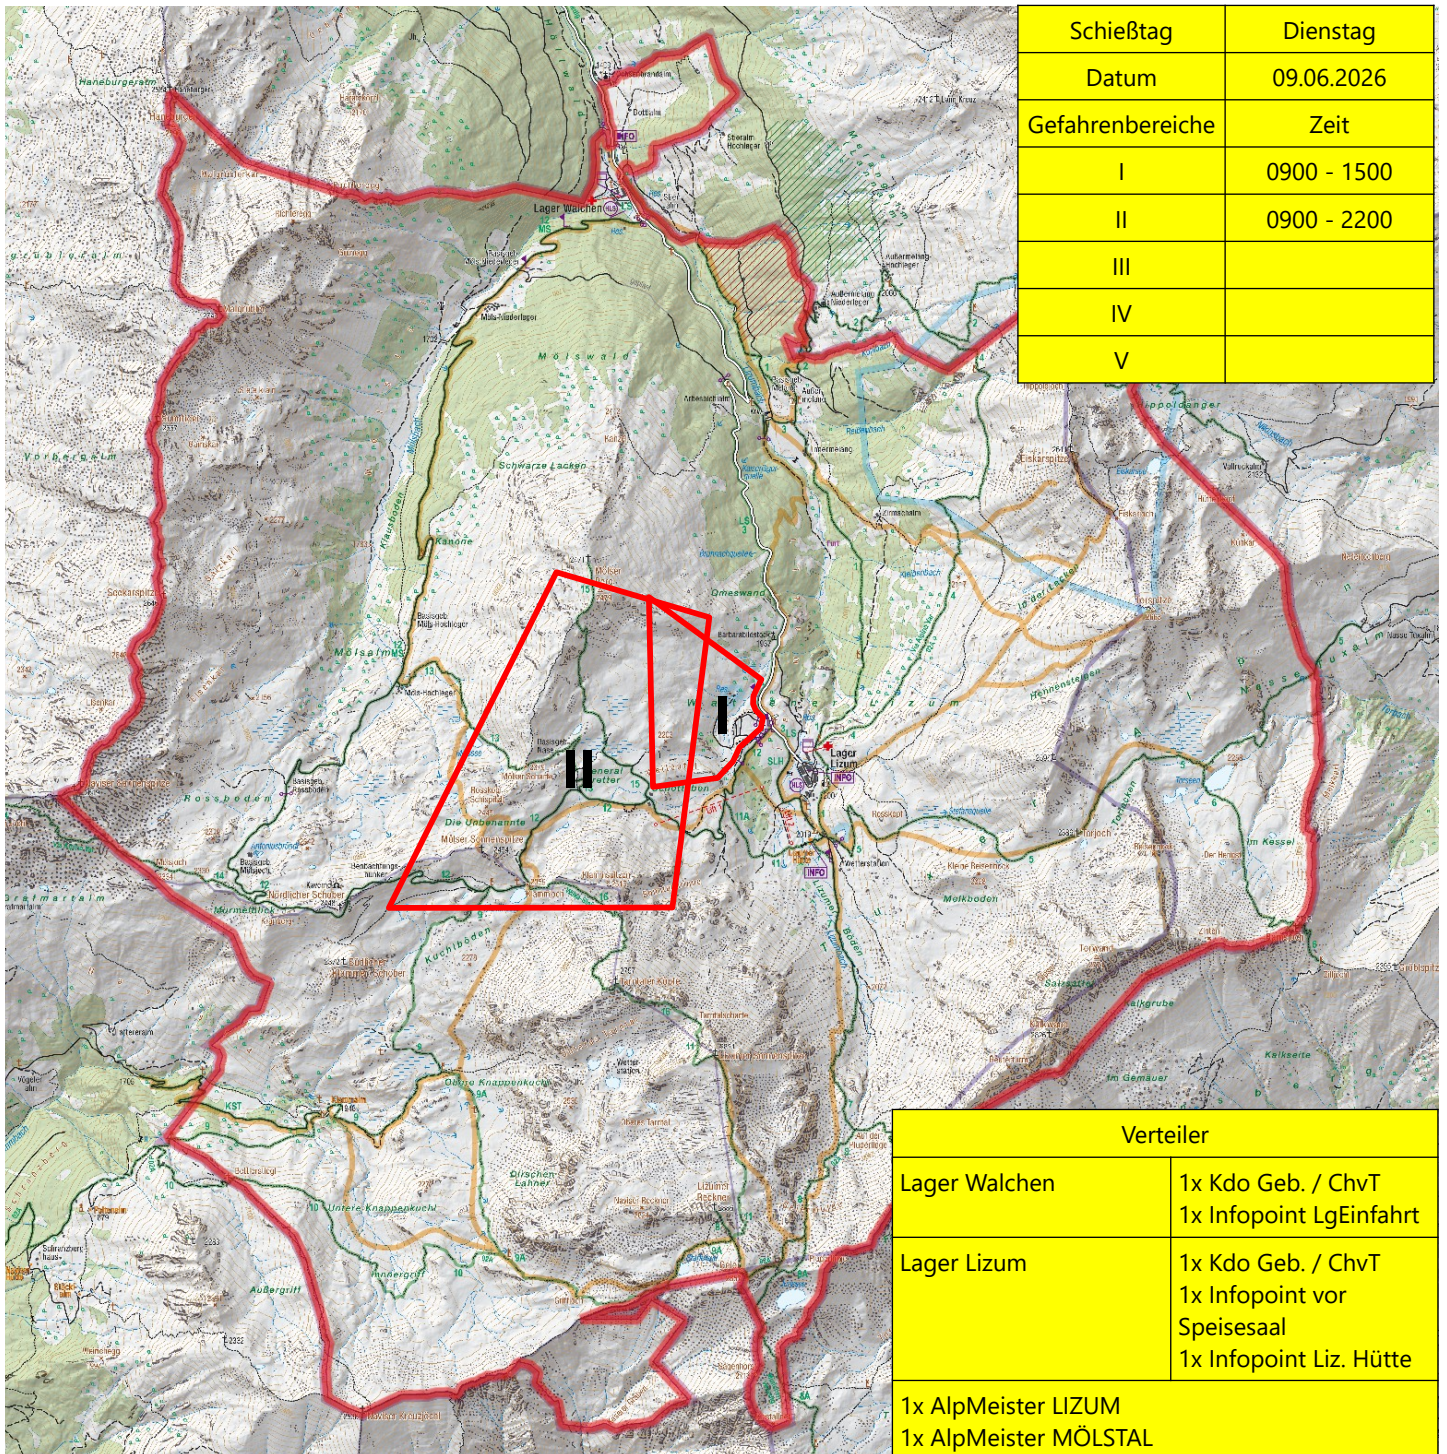

Truppenübungsplatz LIZUM/ WALCHEN

Kundmachung von Scharfschießen

Nr.: 24/26

Es wird somit kundgemacht, dass Scharfschießen wie unten angeführt und eingezeichnet stattfinden. Diese Gefahrenbereiche sind gesperrt. Das Betreten, das Abstellen von Kfz und das Weiden von Vieh ist verboten. Die WEISUNGEN von Absperrposten sind zu befolgen.

LEBENSGEFAHR

Lizum am, 28.05.2026

Der Sicherheitsoffizier:

Thomas HAHNL, Obst e.h.

(HAHNL, Obst)