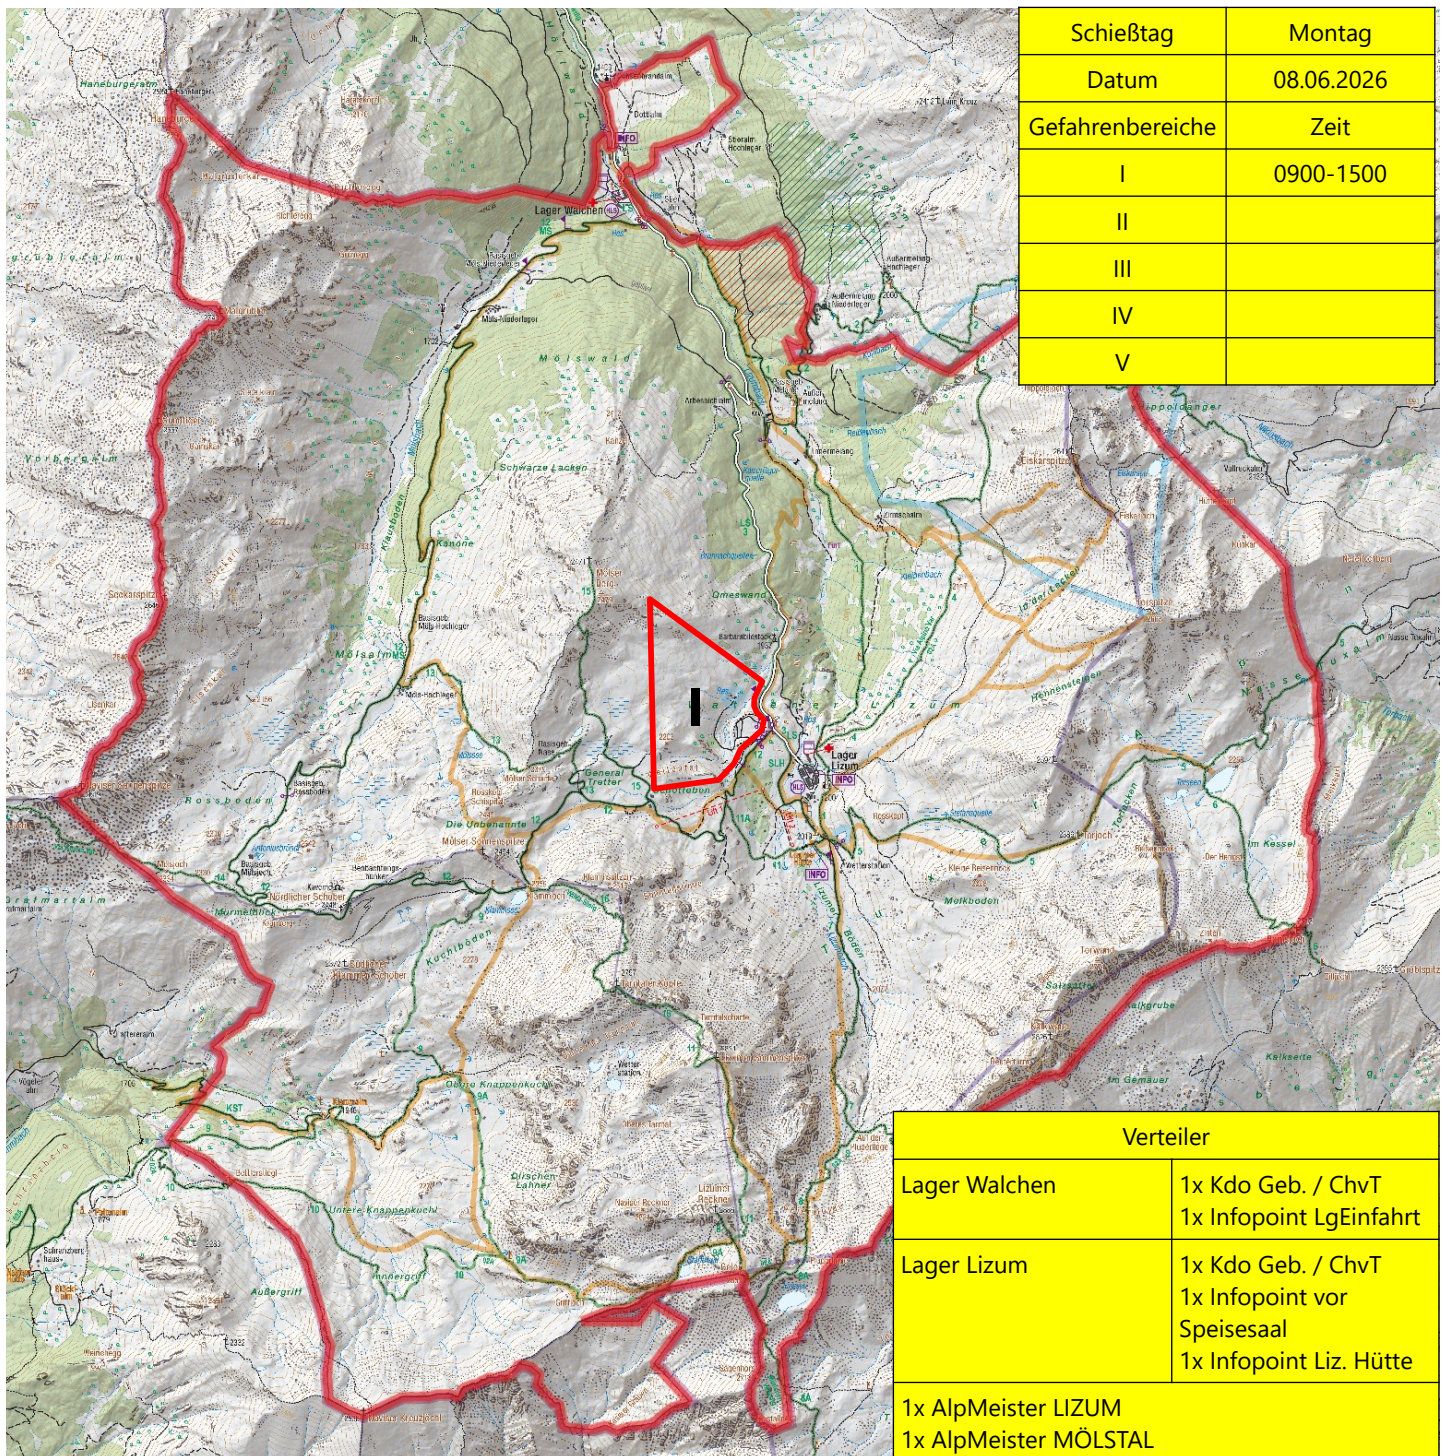

Truppenübungsplatz LIZUM/ WALCHEN

Kundmachung von Scharfschießen

Nr.: 24/26

Es wird somit kundgemacht, dass Scharfschießen wie unten angeführt und eingezeichnet stattfinden. Diese Gefahrenbereiche sind gesperrt. Das Betreten, das Abstellen von Kfz und das Weiden von Vieh ist verboten. Die WEISUNGEN von Absperrposten sind zu befolgen.

LEBENSGEFAHR

Lizum am, 28.05.2026

Der Sicherheitsoffizier:

Thomas HAHNL, Obst e.h.

(HAHNL, Obst)

Truppenübungsplatz LIZUM/ WALCHEN

Kundmachung von Scharfschießen

Nr.: 24/26

Es wird somit kundgemacht, dass Scharfschießen wie unten angeführt und eingezeichnet stattfinden. Diese Gefahrenbereiche sind gesperrt. Das Betreten, das Abstellen von Kfz und das Weiden von Vieh ist verboten. Die WEISUNGEN von Absperrposten sind zu befolgen.