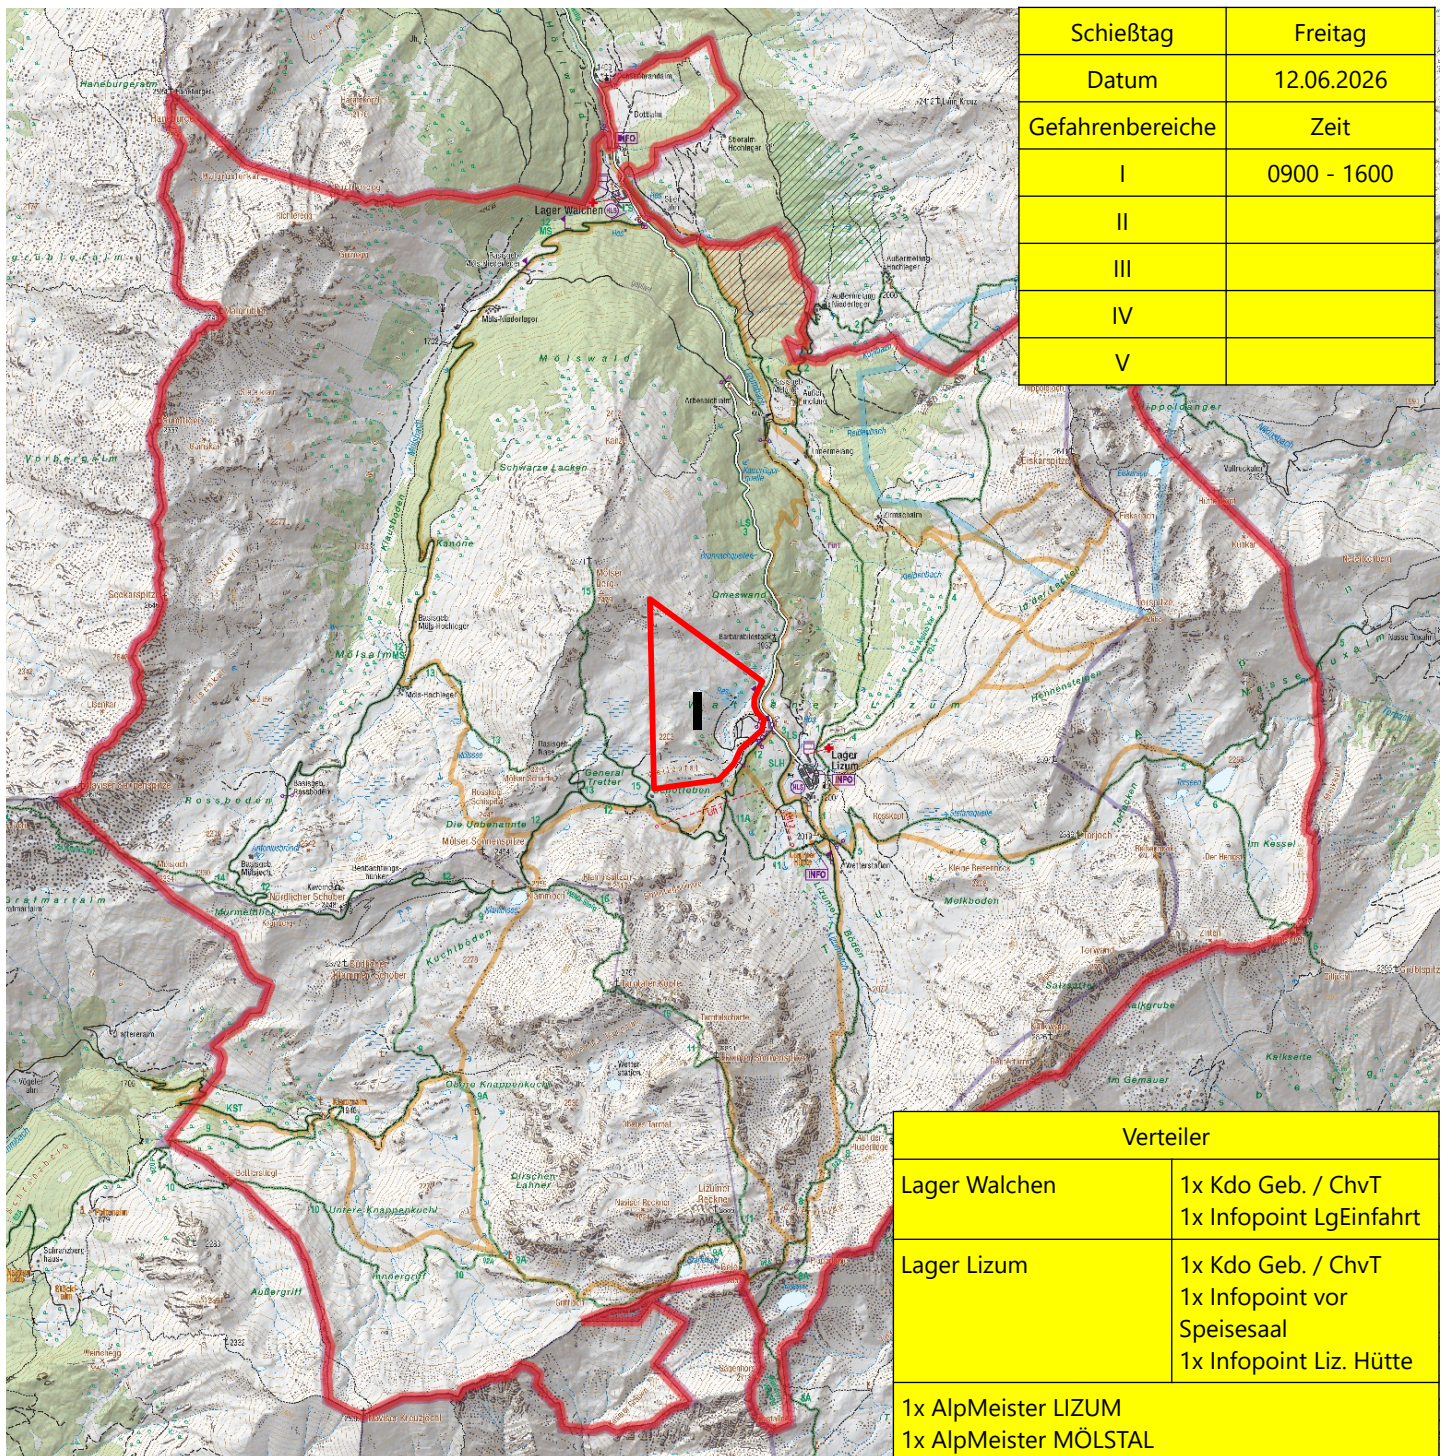

Truppenübungsplatz LIZUM/ WALCHEN

Kundmachung von Scharfschießen

Nr.: 24/26

Es wird somit kundgemacht, dass Scharfschießen wie unten angeführt und eingezeichnet stattfinden. Diese Gefahrenbereiche sind gesperrt. Das Betreten, das Abstellen von Kfz und das Weiden von Vieh ist verboten. Die WEISUNGEN von Absperrposten sind zu befolgen.

LEBENSGEFAHR

Lizum am, 28.05.2026

Der Sicherheitsoffizier:

Thomas HAHNL, Obst e.h.

(HAHNL, Obst)