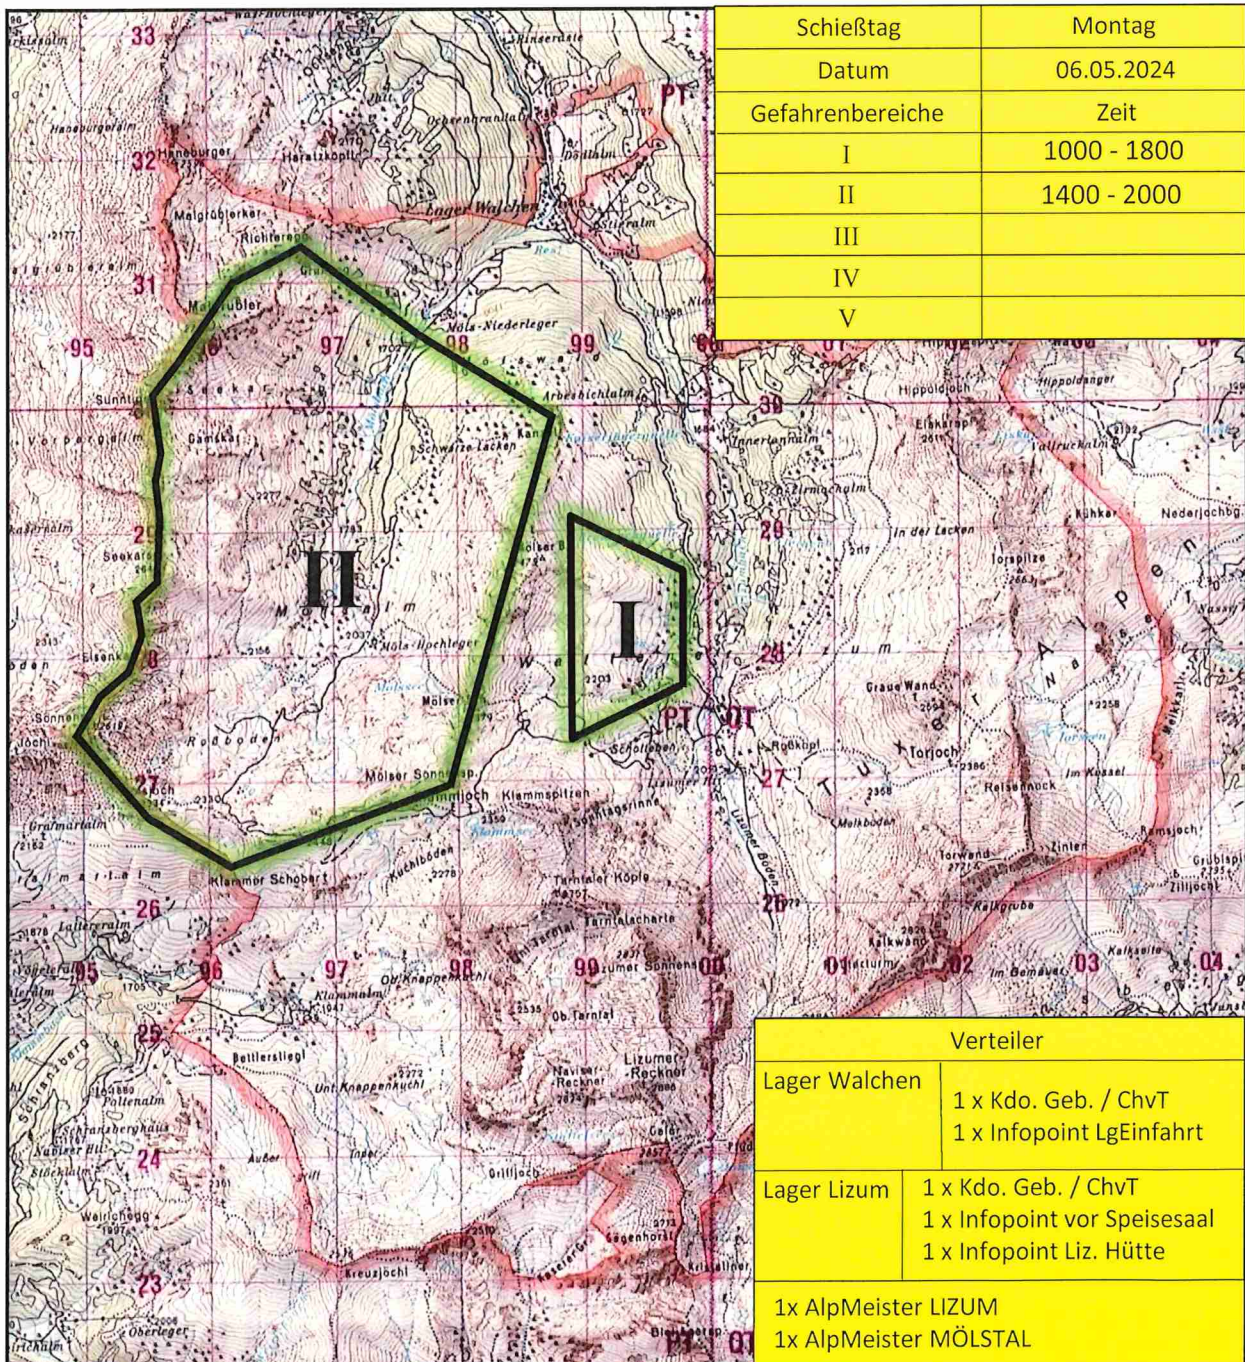

Truppenübungsplatz LIZUM/WALCHEN

Kundmachung von Scharfschießen

Nr.: 19/24

Es wird somit kundgemacht, dass Scharfschießen wie unten angeführt und eingezeichnet stattfinden. Diese Gefahrenbereiche sind gesperrt. Das Betreten, das Abstellen von Kfz und das Weiden von Vieh ist verboten. Die WEISUNGEN von Absperrposten sind zu befolgen.

LEBENSGEFAHR

Lizum am, 25.04.2024

Der TUPI Kommandant:

(i.V. OSTERMANN, Obst..)

Truppenübungsplatz LIZUM/WALCHEN

Kundmachung von Scharfschießen

Nr.: 19/24

Es wird somit kundgemacht, dass Scharfschießen wie unten angeführt und eingezeichnet stattfinden. Diese Gefahrenbereiche sind gesperrt. Das Betreten, das Abstellen von Kfz und das Weiden von Vieh ist verboten. Die WEISUNGEN von Absperrposten sind zu befolgen.

LEBENSGEFAHR

Lizum am, 25.04.2024

Der TüPI-Kommandant:

(Signature)
(i.V. OSTERMANN, Obst..)

Schießtag	Mittwoch
Datum	08.05.2024
Gefahrenbereiche	Zeit
I	0900 - 1200
II	0900 - 1400
III	
IV	
V	

Verteiler	
Lager Walchen	1 x Kdo. Geb. / ChvT 1 x Infopoint LgEinfahrt
Lager Lizum	1 x Kdo. Geb. / ChvT 1 x Infopoint vor Speisesaal 1 x Infopoint Liz. Hütte
1x AlpMeister LIZUM 1x AlpMeister MÖLSTAL	